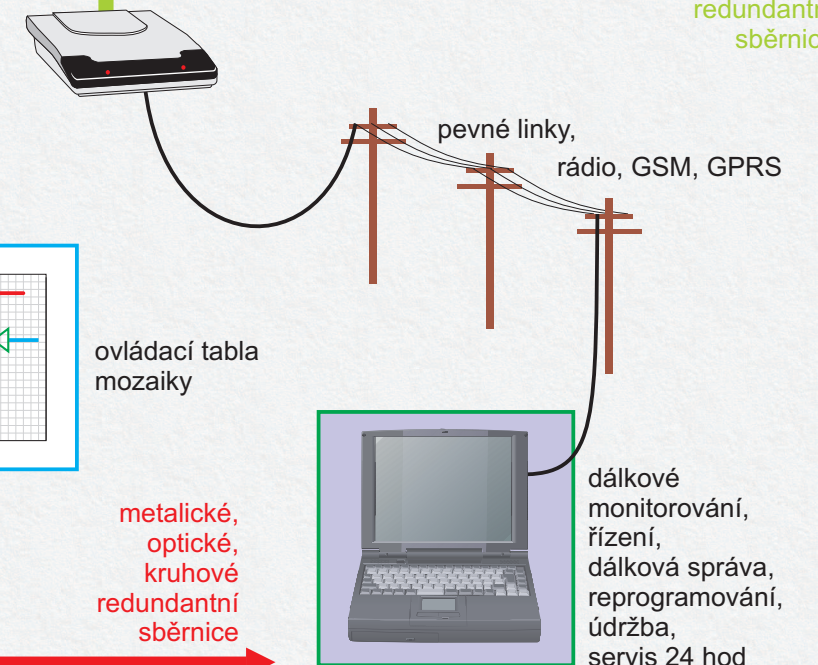

Polní instrumentace

Kamerové střežící systémy

Grundig, Sony, Philips, Computar, Elvia

Telemetrické systémy

LAN, WAN

Převodové, oddělovací a napájecí moduly

Informační systémy

MS SQL
RS SQL
Wonderware SQL

Řídící a monitorovací pracoviště

ControlWeb
Promotic
Reliance

RS View
Intouch
Citect

Řídící systémy

Vzdálený přístup, dálkový servis

Rozvaděče, ovládací pulty, rozvodny

Schneider Electric
Siemens
Schrack
Moeler
Wago
Rittal
ABB

vzdálené IO / Device Net

VN / NN

Transformátory, transformační stanice

Operátorské panely

Allen Bradley
SiemensOP
EasyView
Modicon
UniOp

Vzdálené IO

Podřízené stanice

Frekvenční měniče

řízené pohony

regulované pohony

Softstartéry

spouštěné pohony

Vacon
Allen Bradley
Telemecanique
Siemens

vývoj, výroba MPC

kompletační výroba MPC

aplikace SW