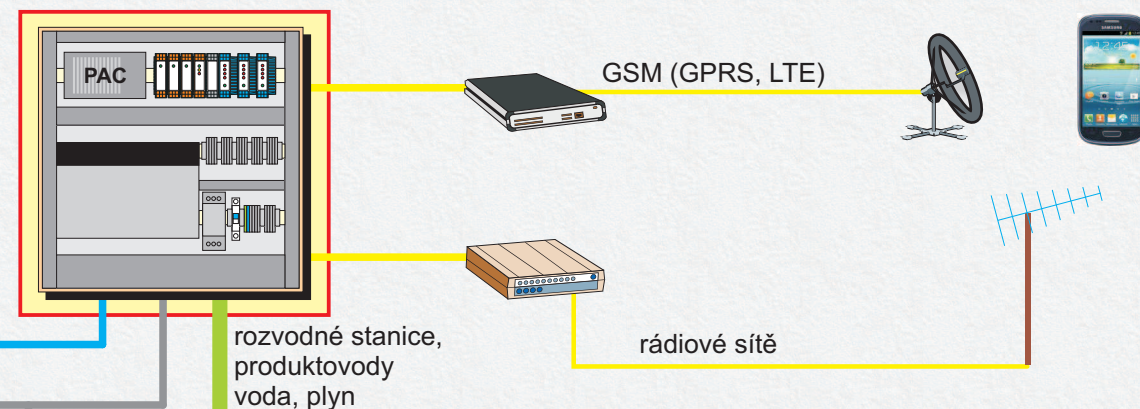

Polní instrumentace

Kamerové střežící systémy

Grundig, Sony, Philips, Computar, Elvia

Telemetrické systémy

LAN, WAN

Převodové, oddělovací a napájecí moduly

Informační systémy

MS SQL
RS SQL
Wonderware SQL

Řídící a monitorovací pracoviště

ControlWeb
Promotic
Reliance

RS View
Intouch
Citect

Řídící systémy

Vzdálený přístup, dálkový servis

Rozvaděče, ovládací pulty, rozvodny

Schneider Electric
Siemens
Schrack
Moeler
Wago
Rittal
ABB