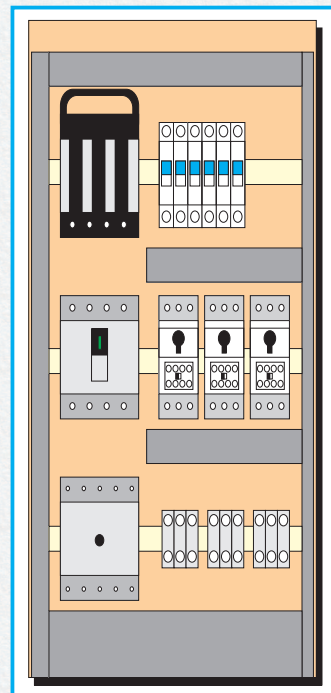

Řídící a monitorovací pracoviště

ControlWeb
Promotic
Reliance

RS View
Intouch
Citect

Řídící systémy

Vzdálený přístup, dálkový servis

Rozvaděče, ovládací pulty, rozvodny

Schneider Electric
Siemens
Schrack
Moeler
Wago
Rittal
ABB