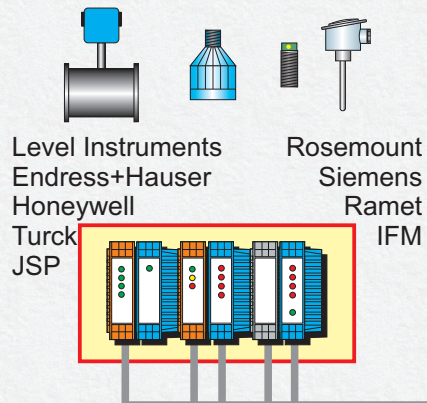

Polní instrumentace

Kamerové střežící systémy

Grundig, Sony, Philips, Computar, Elvia

Telemetrické systémy

LAN, WAN

Převodové, oddělovací a napájecí moduly

Informační systémy

MS SQL
RS SQL
Wonderware SQL

Řídící a monitorovací pracoviště

ControlWeb
Promotic
Reliance

RS View
Intouch
Citect

Řídící systémy

Vzdálený přístup, dálkový servis

Rozvaděče, ovládací pulty, rozvodny

Schneider Electric
Siemens
Schrack
Moeler
Wago
Rittal
ABB

vzdálené IO / Device Net

VN / NN

Transformátory, transformační stanice

Operátorské panely

Allen Bradley
SiemensOP
EasyView
Modicon
UniOp

Vzdálené IO

Podřízené stanice

Frekvenční měniče

řízené pohony

regulované pohony

Softstartéry

spouštěné pohony

Vacon
Allen Bradley
Telemecanique
Siemens

vývoj, výroba MPC

kompletační výroba MPC

aplikace SW